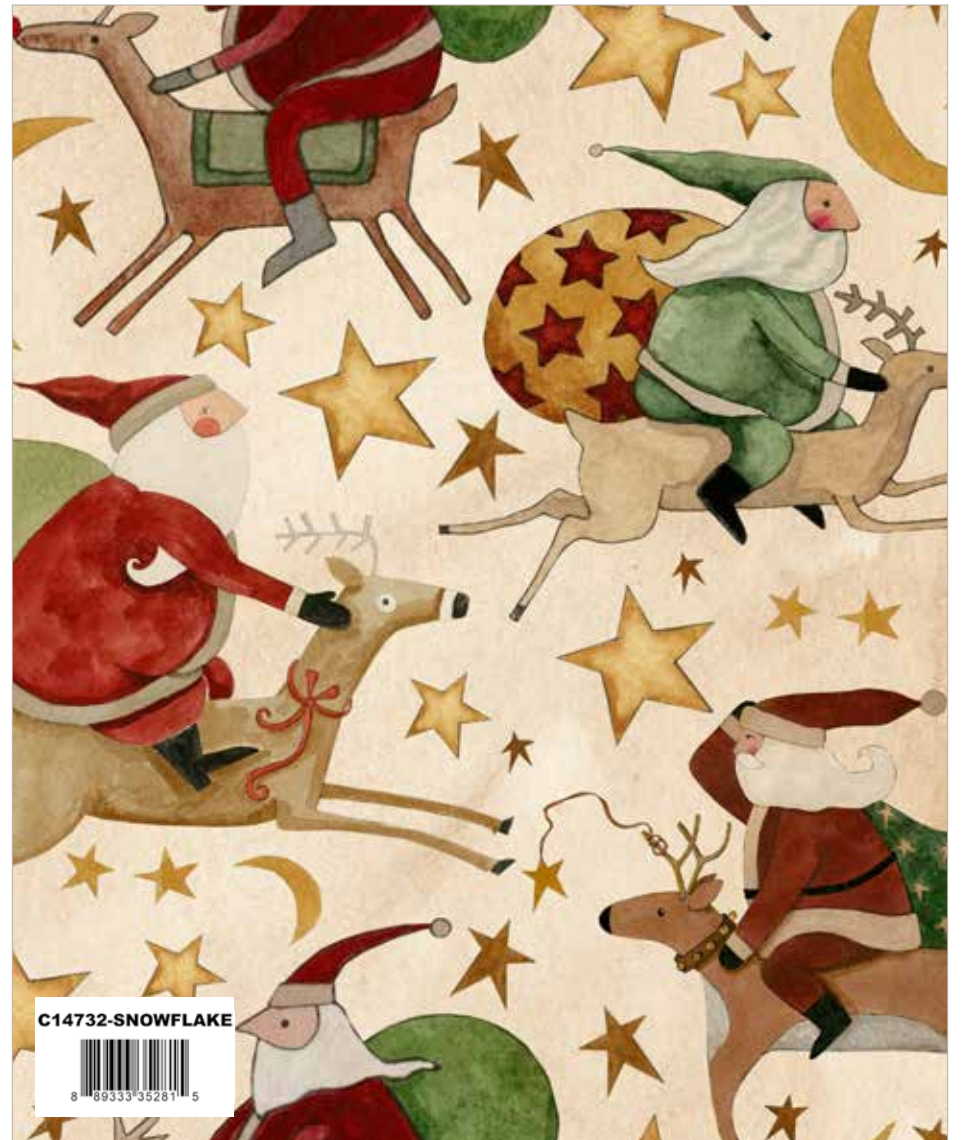

C14732-SNOWFLAKE
8 89333 35281 5